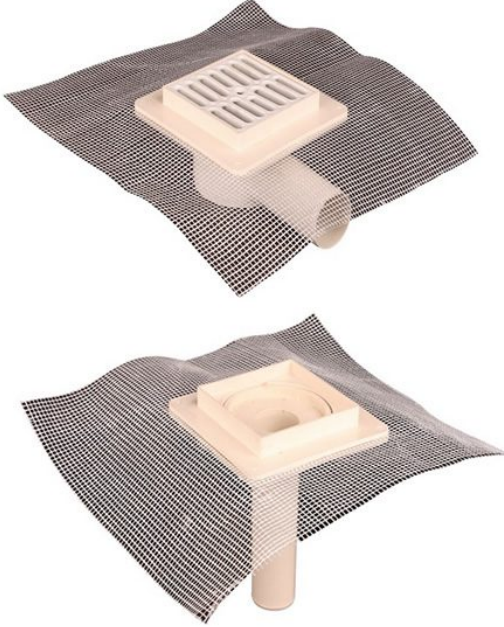

+90 444 88 78

Fevzipaşa Mah, Kınalı Kavşağı Cad
No:123 – 123/1
34580 Silivri / İSTANBUL

bilgi@standartizolasyon.com

SÜRME YALITIM UYUMLU GIDER SİSTEMLERİ

Sürme Yalıtım Uyumlu Gider Sistemleri

ÜRÜN AÇIKLAMASI

Sistem Parçaları

a) Gider gövdesi

Altan Çıkışlı (2001, 2002, 2048)
Yandan Çıkışlı (2000, 2004, 2005)

b) Üst Süzgeç ızgarası

(1010 , 1011 , 2010)

c) Koku Giderici Bağlantı Parçası

(1015)

+90 444 88 78